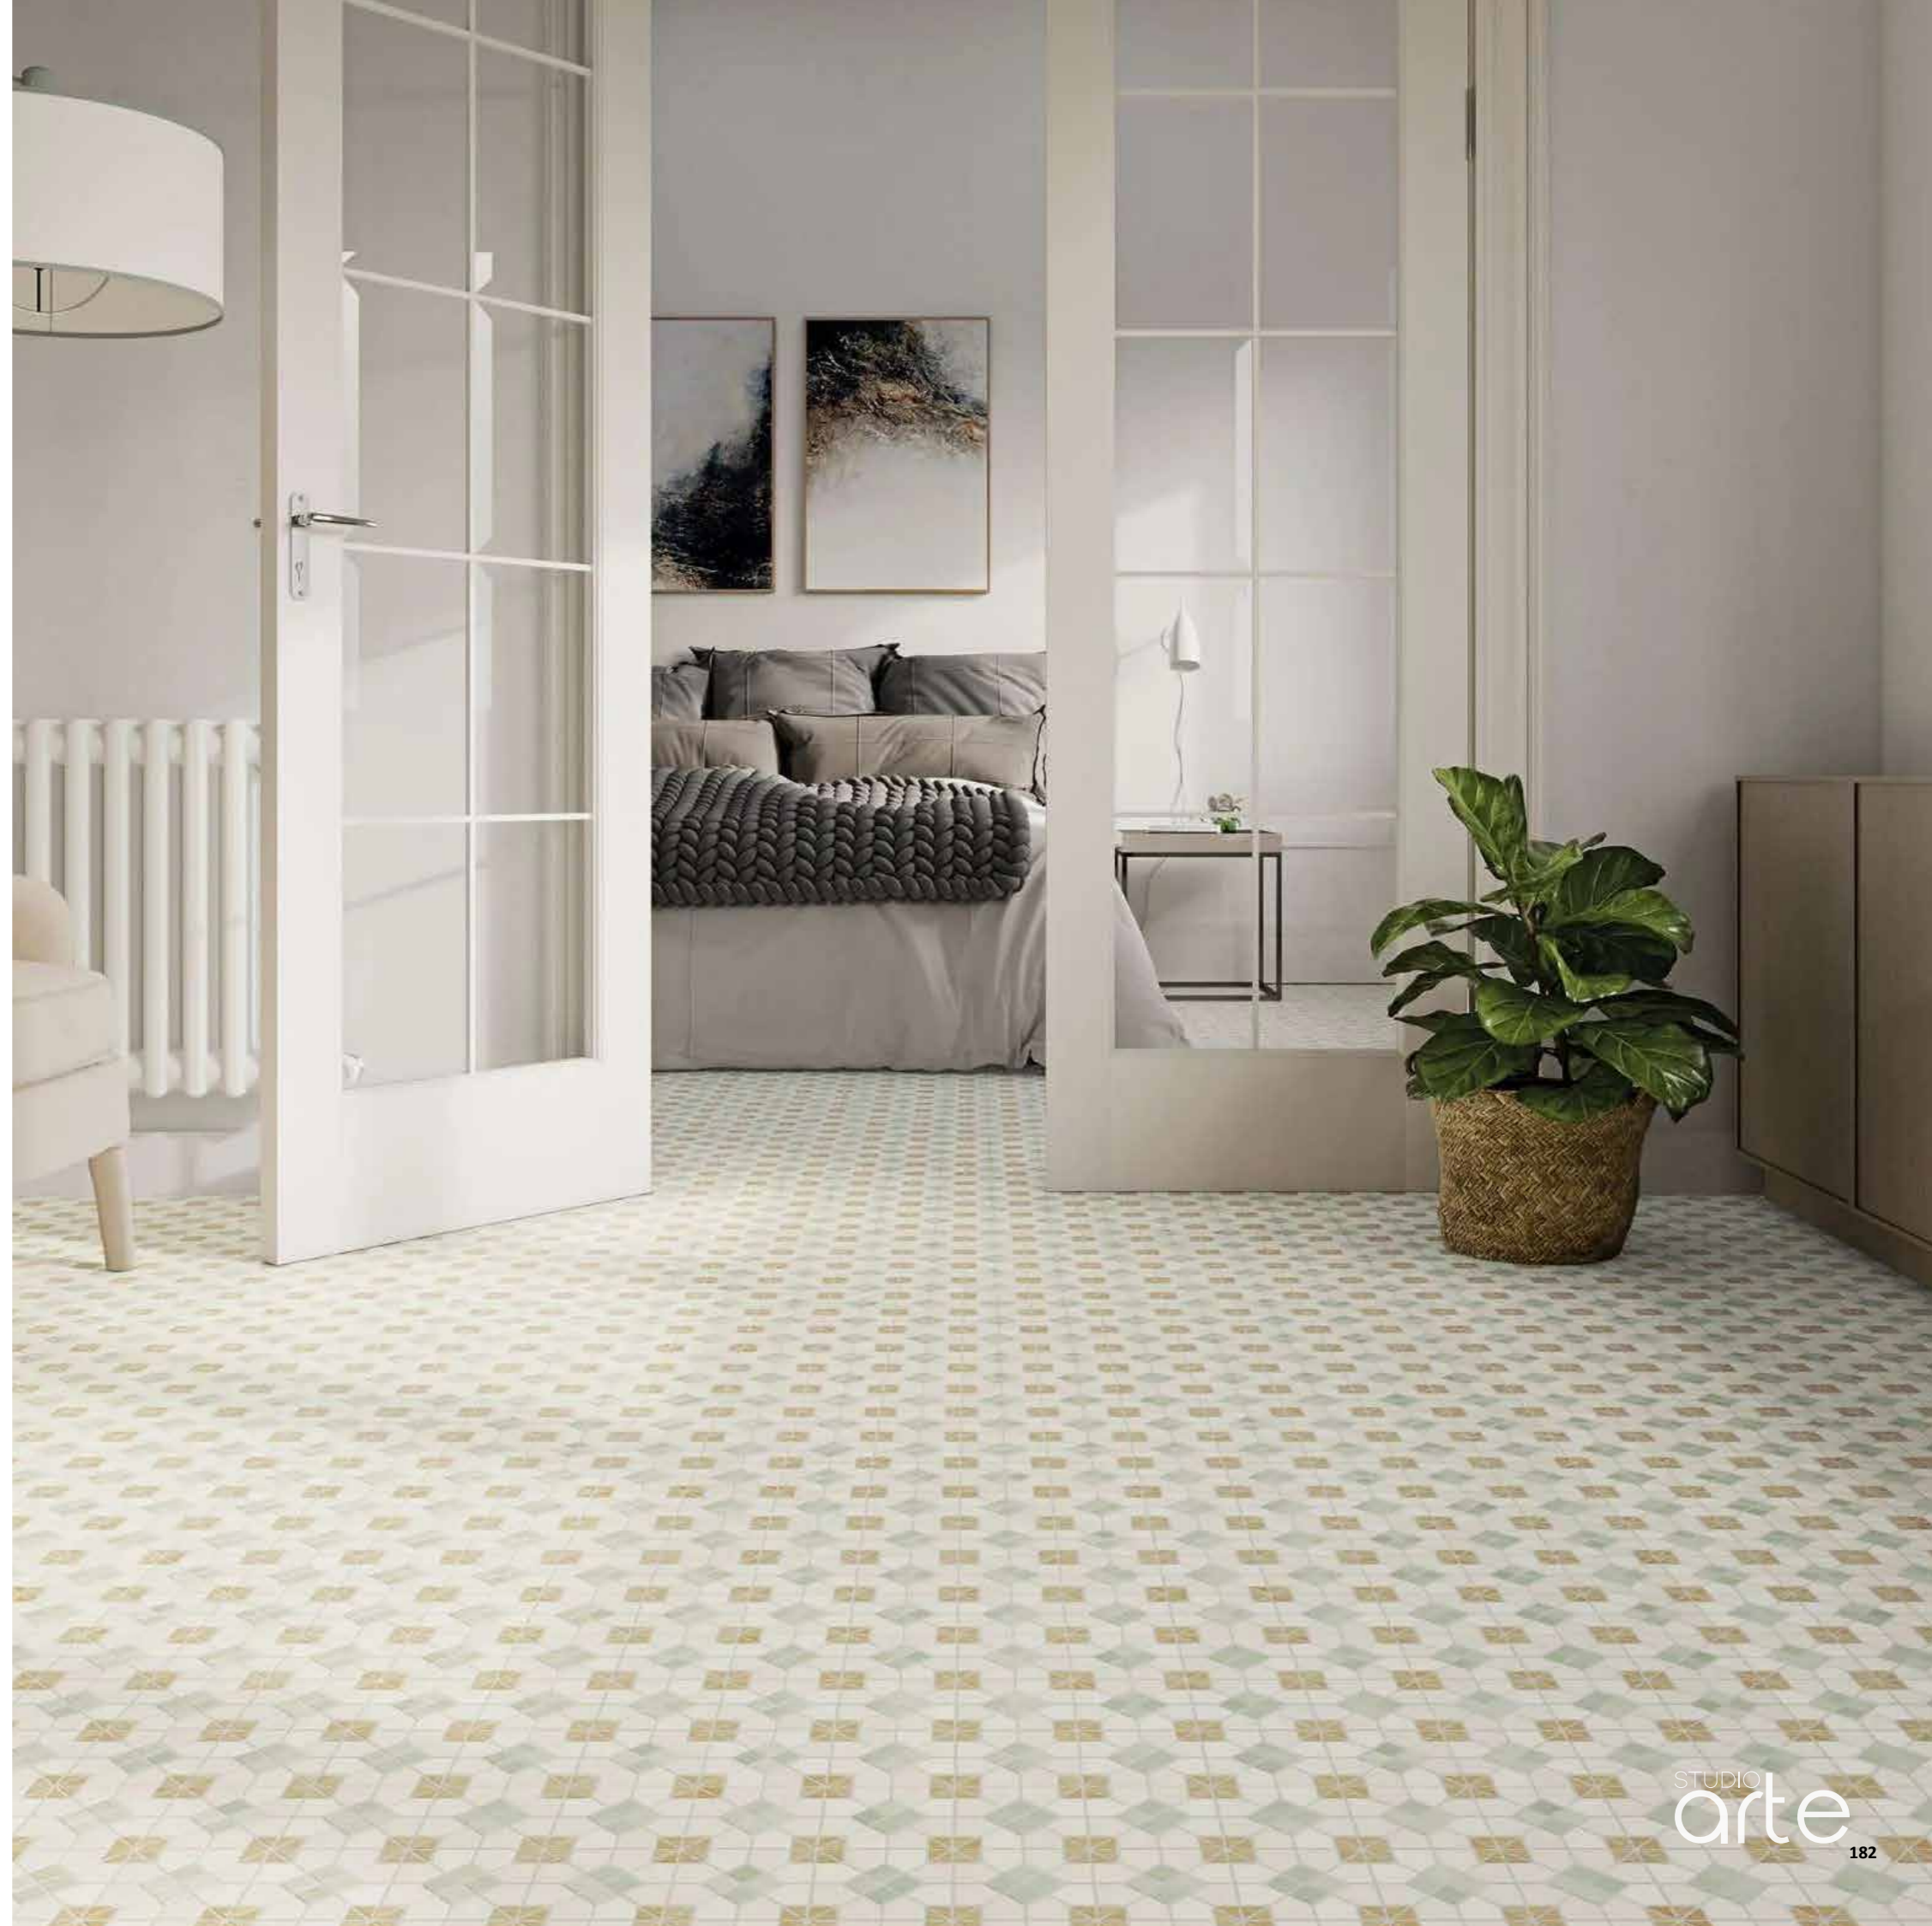

STA1377
SUIT ONA

280mm x 280mm x 8,5mm | 10 tiles/box | 0,78m²/box
Porcelain - Shade V1

Matt
280x280

USES: Wall | Floor | Indoor | Outdoor | Wet Area

STA 1378
SUIT MARINO

280mm x 280mm x 8,5mm | 10 tiles/box | 0,78m²/box
Porcelain - Shade V1