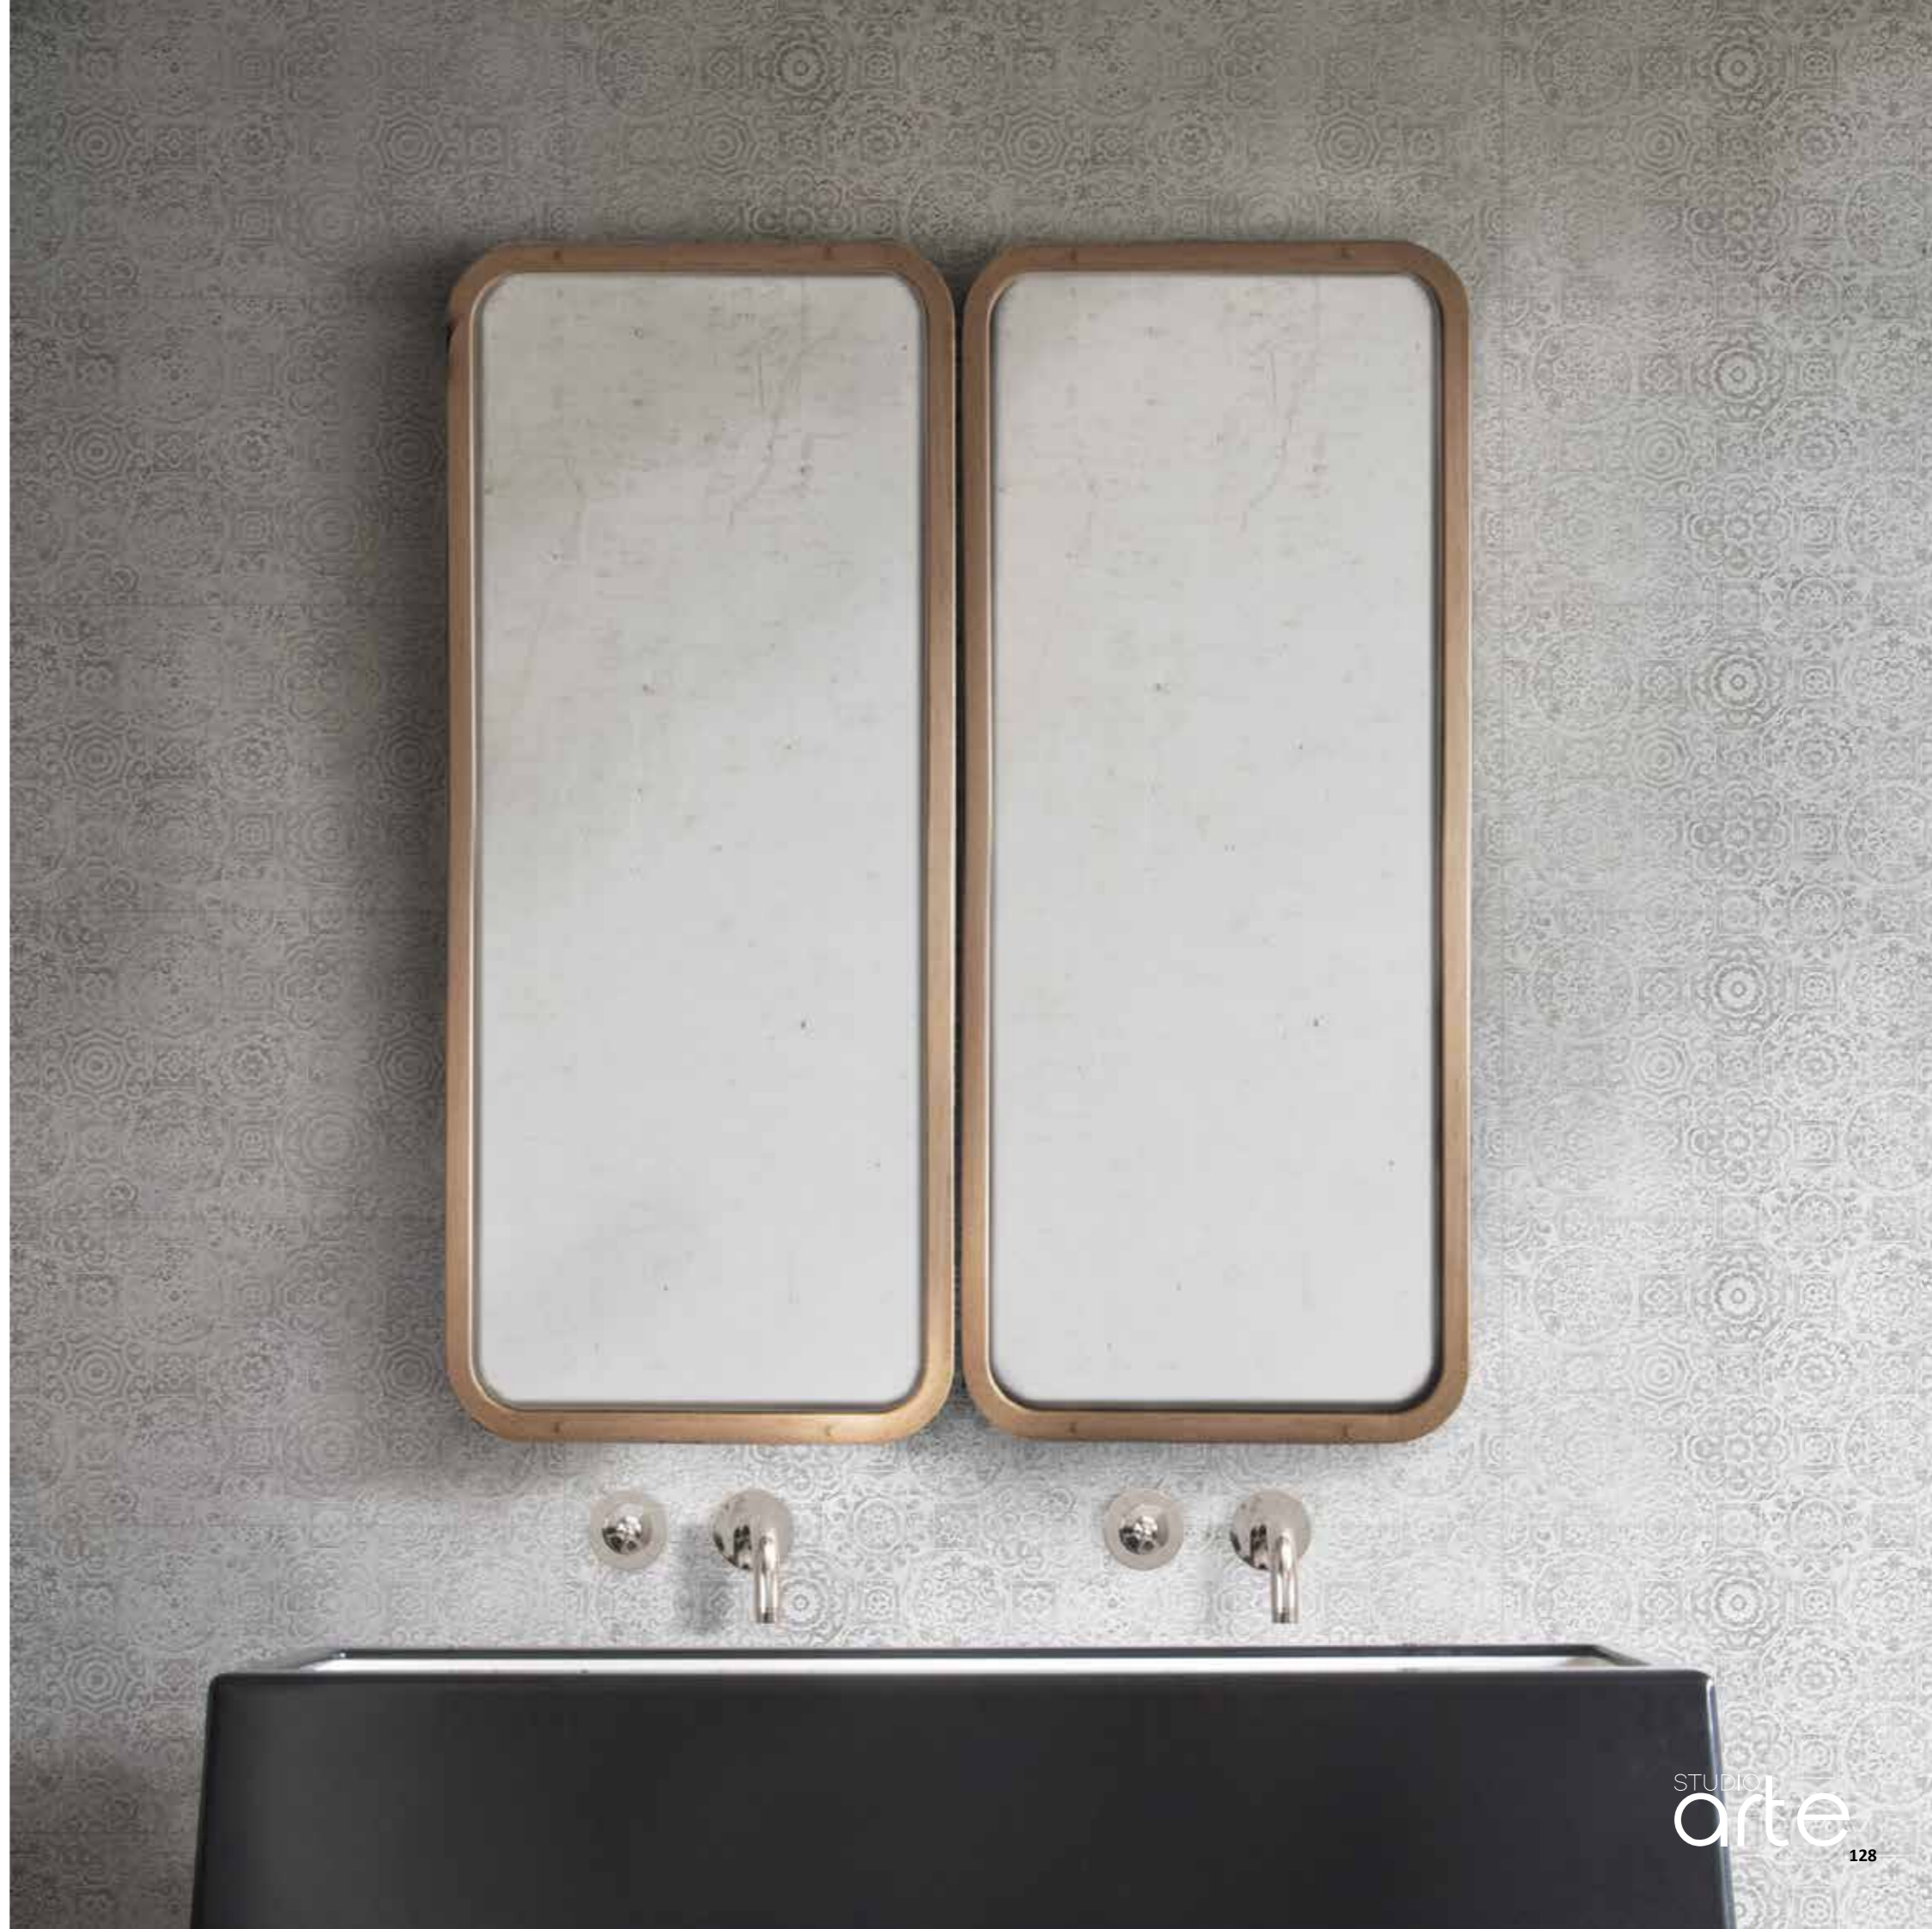

Matt
300x900

USES: Wall | Indoor

STA1076
OLYMPOS PERGAMO IRIS

298mm x 898mm x 10mm | 4 tiles/box | 1,08m²/box
Ceramic - **Shade V2**

Matt
300x900

USES: Wall | Indoor

STA1070
KROMA OPTICAL BLANCO

298mm x 898mm x 10mm | 4 tiles/box | 1,08m²/box
Ceramic - **Shade V1**